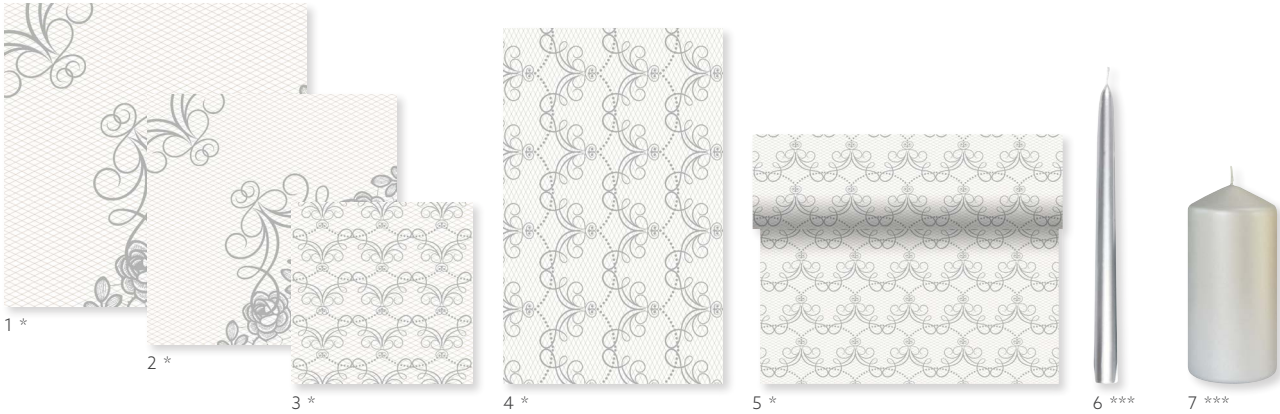

ELEGANT ROSES

CU 732101	SKU 732103	
6 182073 3 (20 PCS)	182073 7 (12 CU/SKU)	Tissue Napkin, 33 x 33 cm, 3-ply

MILENA

CU 732101	SKU 732103	
1 177082 3 (12 PCS)	177082 7 (12 CU/SKU)	Dunilin® Napkin, 40 x 40 cm
2 177081 6 (20 PCS)	177081 0 (12 CU/SKU)	Tissue Napkin, 33 x 33 cm, 3-ply
3 177064 9 (20 PCS)	177064 3 (12 CU/SKU)	Tissue Napkin, 24 x 24 cm, 3-ply
4 177083 0 (1 PC)	177083 4 (5 CU/SKU)	Dunichel® Tablecover, 138 x 220 cm
5 177084 7 (1 PC)	177084 1 (8 CU/SKU)	Dunichel® 3 in 1, 0,4 x 4,8 m

MATCHING CANDLES

CU 732101	SKU 732103	
6 176490 7 (2 PCS)	176490 1 (12 CU/SKU)	Taper Candle, Silver, 26 cm, 7,5 h
180338 5 (10 PCS)	180338 9 (10 CU/SKU)	Taper Candle, Silver, 26 cm, 7,5 h
7 152899 8 (1 PC)	152899 2 (10 CU/SKU)	Matt Pillar Candle, Silver, 7 x 15 cm, 50 h