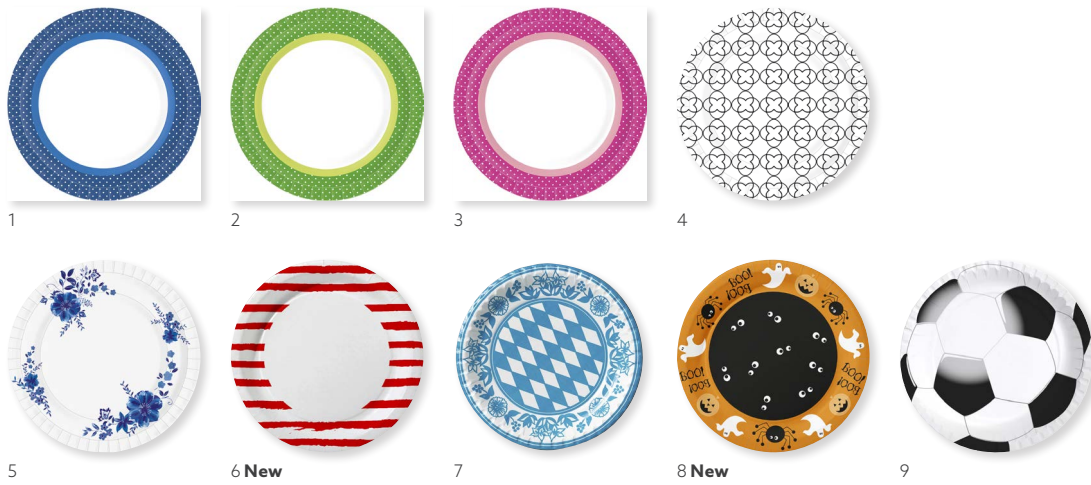

ecoecho®

CU 732101	SKU 732103	
1 171164 2 (10 PCS)	171164 6 (10 CU/SKU)	Plate Pebble, 27 cm
2 171165 9 (10 PCS)	171165 3 (8 CU/SKU)	Bowl Pebble, 14 cm

CU 732101	SKU 732103	
3 181983 6 (10 PCS)	181983 0 (10 CU/SKU)	Plate, Ø 22 cm
4 181984 3 (10 PCS)	181984 7 (10 CU/SKU)	Plate, Ø 18 cm